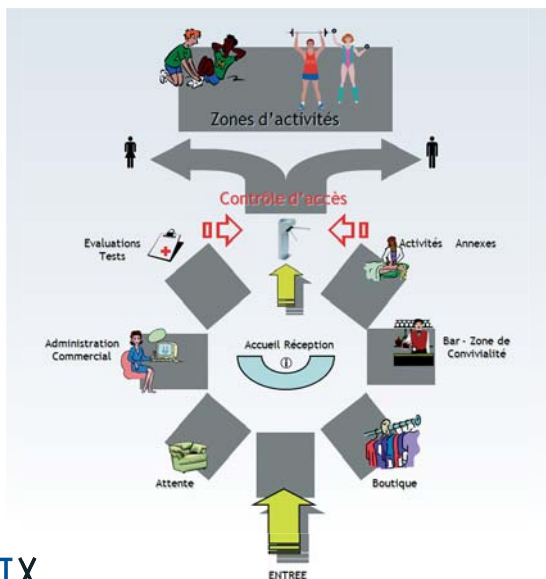

SOLUTION Contrôle d'accès Club de Sport, Remise en forme...

✓ Vous ne voulez plus un « logiciel » informatique, mais une solution adaptée à votre club de sport... !

✓ Vous voulez vérifier les « passages » ou « contrôler les accès ».

✓ Vous voulez en finir avec les « passages par substitution ».

**POUR TOUTES CES RAISONS,
NOUS AVONS LA SOLUTION ADAPTÉE À VOS BESOINS**

- ▶ SIMPLE
- ▶ MODULAIRE
- ▶ ÉVOLUTIF
- ▶ INTELLIGENT

ZALIX
BIOMÉTRIE
GRUPE FRANÇAIS

Le Spécialiste de la Biométrie depuis 1999 !

CLUBS DE SPORT

Qu'attendez vous d'un logiciel de Contrôle d'accès ?

✓ **Une solution adaptée à votre club**

SPECIFIQUE à la gestion des centres de remise en forme, clubs sportifs, sports de raquettes...

ADAPTABLE car répondant aux différentes stratégies et tailles des entreprises de la branche.

RAPIDE dans la saisie des données et la recherche des informations.

CONVIVAL car facile d'emploi, simple et non simpliste.