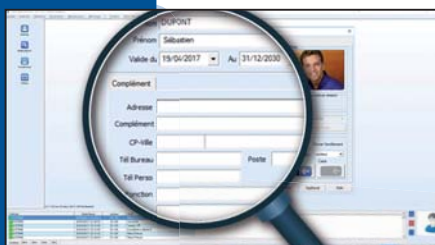

Qu'attendez vous d'un logiciel de Contrôle d'accès ?

✓ **Une solution adaptée à votre club**

SPECIFIQUE à la gestion des centres de remise en forme, clubs sportifs, sports de raquettes...

ADAPTABLE car répondant aux différentes stratégies et tailles des entreprises de la branche.

RAPIDE dans la saisie des données et la recherche des informations.

CONVIVAL car facile d'emploi, simple et non simpliste.

SUPPORT et ASSISTANCE assurés directement par Zalix.

Fiche Individu : Saisie des informations le concernant avec date de début et d'échéance de l'abonnement.