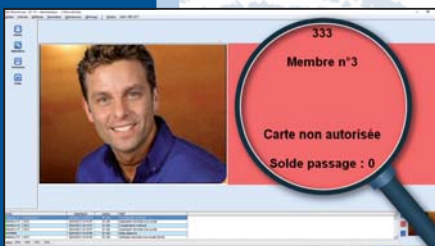

Passage de l'adhérent refusé.
Le solde du nombre de passage est indiqué.