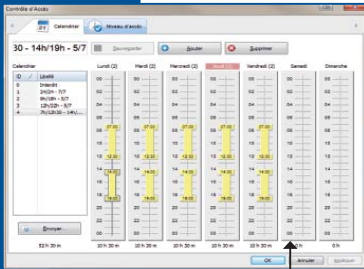

Gestion des Calendriers