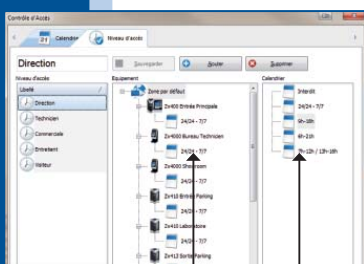

Logiciel BiomACCESS III®

CONTRÔLE D'ACCÈS BIOMÉTRIQUE

Le logiciel **BiomACCESS®** est un puissant logiciel de contrôle d'accès permettant la gestion des lecteurs biométriques :

Reconnaissance par Empreinte Digitale Réduite.
Reconnaissance par Réseau Veineux.

FONCTIONS PRINCIPALES :

- **Gestion des individus.**
- **Enrôlement à distance automatique à la création d'individu.**
- **Gestion des groupes, sites et portes.**
- **Gestion des tranches horaires.**
- **Traçabilité des événements.**
- **Recherches multicritères.**
- **Surveillance avec visualisation des événements en temps réel.**
- **Sauvegarde de la base d'empreintes du lecteur.**
- **Interface avec logiciels tiers.**

CONTRÔLE
D'ACCÈS

QU'EST-CE QUE BIOMACCESS® PERMET DE FAIRE ?

Identification Biométrique ou par mot de passe des administrateurs lors de l'accès au logiciel

Affectation des Droits, Groupes et Zones

Gestion des sites

► **L'accès au logiciel** se fait par des administrateurs ou enrôleurs autorisés préalablement et biométriquement. Le nombre d'administrateurs du système est illimité.

► **La gestion programmée** des individus permet d'affecter à chacun différents droits et interdits :