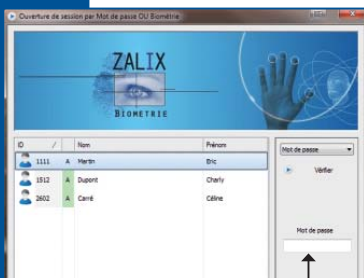

Logiciel BiomACCESS III®

CONTRÔLE D'ACCÈS BIOMÉTRIQUE

Le logiciel **BiomACCESS®** est un puissant logiciel de contrôle d'accès permettant la gestion des lecteurs biométriques :

Reconnaissance par Empreinte Digitale Réduite.
Reconnaissance par Réseau Veineux.

FONCTIONS PRINCIPALES :

- **Gestion des individus.**
- **Enrôlement à distance automatique à la création d'individu.**
- **Gestion des groupes, sites et portes.**
- **Gestion des tranches horaires.**
- **Traçabilité des événements.**
- **Recherches multicritères.**
- **Surveillance avec visualisation des événements en temps réel.**
- **Sauvegarde de la base d'empreintes du lecteur.**
- **Interface avec logiciels tiers.**

CONTRÔLE
D'ACCÈS

QU'EST-CE QUE BIOMACCESS® PERMET DE FAIRE ?

Identification Biométrique ou par mot de passe des administrateurs lors de l'accès au logiciel

Affectation des Droits, Groupes et Zones

Gestion des sites

► **L'accès au logiciel** se fait par des administrateurs ou enrôleurs autorisés préalablement et biométriquement. Le nombre d'administrateurs du système est illimité.

► **La gestion programmée** des individus permet d'affecter à chacun différents droits et interdits :