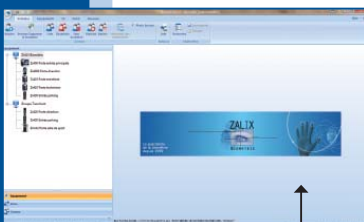

FONCTIONS PRINCIPALES :

- **Gestion des individus.**
- **Enrôlement à distance automatique à la création d'individu.**
- **Gestion des groupes, sites et portes.**
- **Gestion des tranches horaires.**
- **Traçabilité des événements.**
- **Recherches multicritères.**
- **Surveillance avec visualisation des événements en temps réel.**
- **Sauvegarde de la base d'empreintes du lecteur.**
- **Interface avec logiciels tiers.**

CONTRÔLE
D'ACCÈS

QU'EST-CE QUE BIOMACCESS® PERMET DE FAIRE ?

Identification Biométrique ou par mot de passe des administrateurs lors de l'accès au logiciel

Affectation des Droits, Groupes et Zones

Gestion des sites

► **L'accès au logiciel** se fait par des administrateurs ou enrôleurs autorisés préalablement et biométriquement. Le nombre d'administrateurs du système est illimité.

► **La gestion programmée** des individus permet d'affecter à chacun différents droits et interdits :