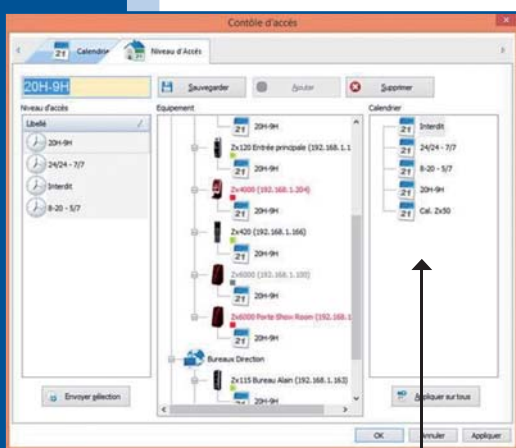

QU'EST-CE QUE BIOMACCESS® PERMET DE FAIRE ?

Identification Biométrique ou par mot de passe des administrateurs lors de l'accès au logiciel

Affectation des Droits, Groupes et Zones

Liste des niveaux d'accès