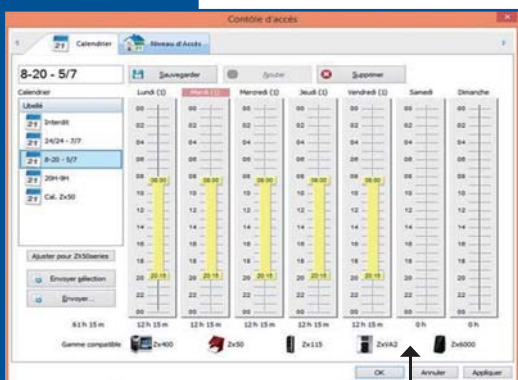

QU'EST-CE QUE BIOMACCESS® PERMET DE FAIRE ?

Identification Biométrique ou par mot de passe des administrateurs lors de l'accès au logiciel

Affectation des Droits, Groupes et Zones

Liste des niveaux d'accès

- ▶ **L'accès au logiciel** se fait par des administrateurs ou enrôleurs autorisés préalablement. Le nombre d'administrateurs du système est illimité.
- ▶ **La gestion programmée** des individus permet d'affecter à chacun différents droits et interdits :
 - Autorisations d'accès physiques suivant les portes.
 - Autorisations d'accès définies par la programmation de plages horaires.
- ▶ **Les groupes** permettent de rassembler un ensemble d'individus ayant le même profil. Les droits d'accès du groupe seront automatiquement affectés à l'individu.
- ▶ **Gestion des portes** : possibilité de gérer avec le même logiciel jusqu'à 255 accès (suivant les lecteurs utilisés) et de regrouper des accès afin de gérer des zones.
- ▶ **Les zones** vous permettront de regrouper des ensembles d'accès dont les droits d'accès seront affectés à des groupes ou des individus.
- ▶ **Gestion des sites** : possibilité de gérer avec le même logiciel jusqu'à 32 sites.
- ▶ **Suppression automatique des individus** n'ayant plus de droit d'accès (saisonnier, stagiaire, départ...).