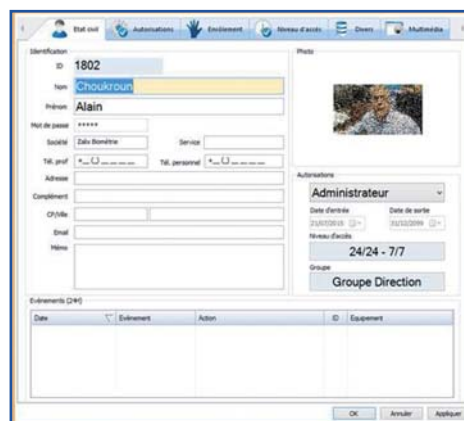

Logiciel BiomAccess III[®]

CONTRÔLE D'ACCÈS BIOMÉTRIQUE

- ▶ SIMPLE
- ▶ CONVIVIAL
- ▶ INTUITIF
- ▶ MULTI-TECHNOLOGIES
- ▶ MODULAIRE

Le logiciel **BiomAccess**[®] est un puissant logiciel de contrôle d'accès permettant la gestion des lecteurs biométriques de technologies différentes :

Reconnaissance par Empreinte Digitale Réduite,
Reconnaissance par Réseau Veineux de la paume de la main,
Reconnaissance par Morphologie de la Main,
Reconnaissance Faciale,
Lecteur de badges.

FONCTIONS PRINCIPALES :

- Gestion des individus.
- Gestion des groupes, sites et portes.
- Gestion des tranches horaires.
- Traçabilité des événements.
- Recherches multicritères.
- Surveillance avec visualisation des événements en temps réel.
- Interface avec logiciels tiers.