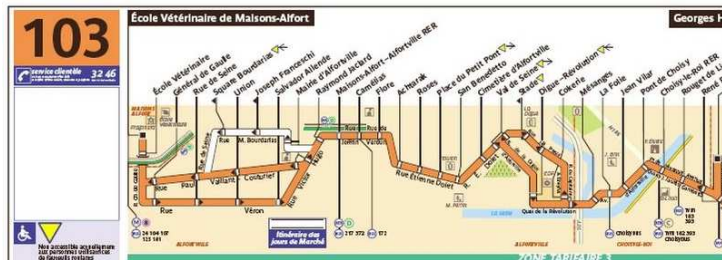

ITINERAIRE POUR NOUS RENDRE VISITE

4 à 6 Allée Louis Warnier - ZA Val de Seine

94140 ALFORTVILLE

01 49 98 57 57

zalix@zalix.fr

EN VOITURE :

- Autoroute à proximité :
- A86
- A4

Les coordonnées GPS : **Latitude** : 48.7807 | **Longitude** : 2.42783

Pour vous rendre au : 4 Allée Louis Warnier, Alfortville, Île-de-France, France

EN TRANSPORT EN COMMUN :

- **RER D** - Station "**Gare du Vert de Maisons**" puis Zalix 10 minutes à pied.
Ou
- **RER D** - Station "**Gare de Maisons-Alfort - Alfortville**" puis prendre le **Bus 103**
- Direction École Marché International de Rungis.
Arrêt "**Val de Seine**" (attention ne pas descendre à l'arrêt Cimetière) puis marcher jusqu'au Rond-point et suivre le plan ci-dessous.

PLAN

- **RER C** - Station "**Choisy-le-Roi**" puis prendre le **Bus 103** Direction École Vétérinaire de Maisons Alfort. Arrêt "**Val de Seine**" à 3 mètres de Zalix.

- **Bus 103** - Direction École Vétérinaire de Maisons Alfort Arrêt "**Val de Seine**" à 3 mètres de Zalix.