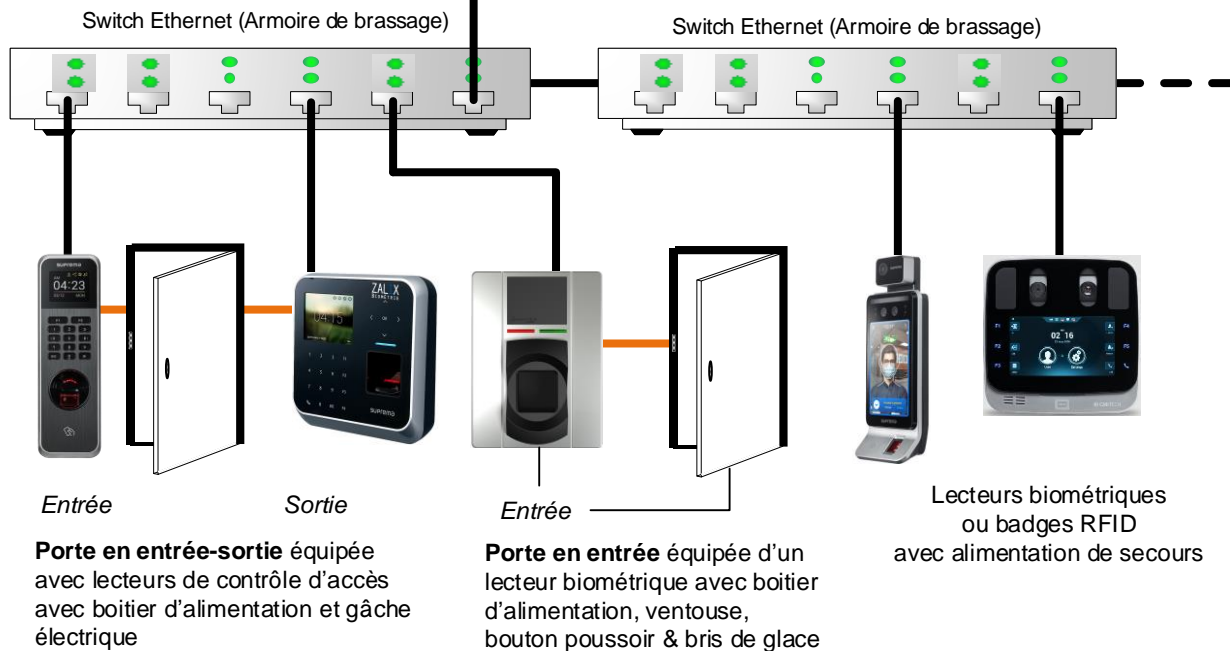

Poste de Gestion
BiomAccess 3

Station
d'enrôlement et
d'encodage des
badges

— Ethernet — RS485 — Wiegand — Syta — Electrique — USB