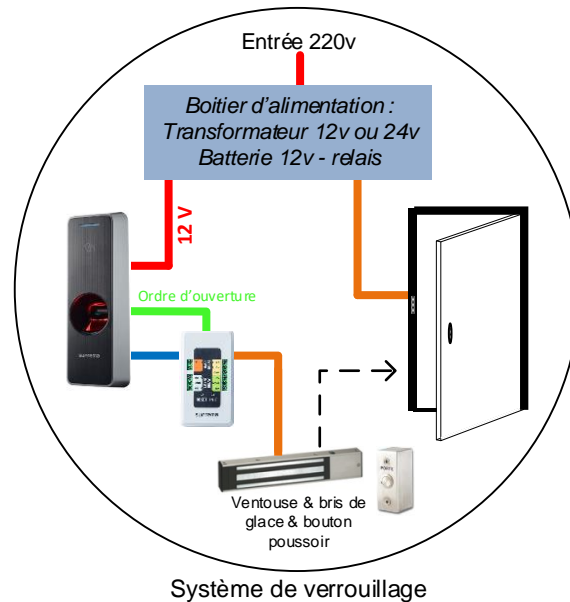

Poste de Gestion
BiomAccess 3

Station
d'enrôlement et
d'encodage des
badges

— Ethernet — RS485 — Wiegand — Syta — Electrique — USB